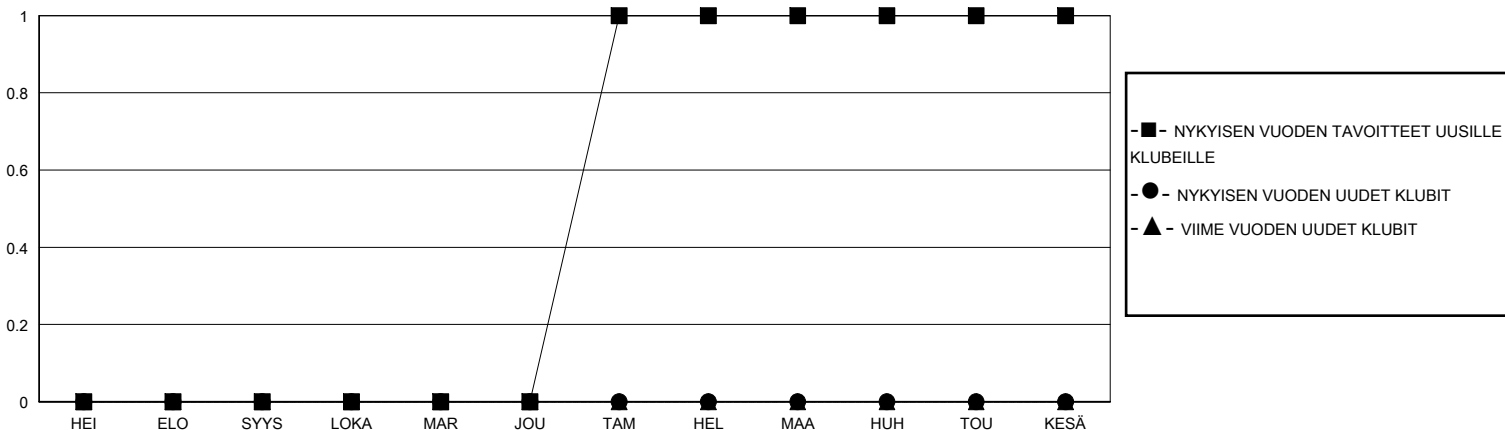

MONTHLY MEMBERSHIP PROGRESS REPORT

District 107 D

Results as of: 1/31/2024

GMT:

SIJAINTI FINLAND

GMT VAALIPIIRI

Klubit				jäsentä			
TULOKSET 2023-2024				TULOKSET 2023-2024			
NELJÄNNES	UUDEN KLUBIN TAVOITE	UUDET KLUBIT	LOPETETUT KLUBIT	NELJÄNNES	JÄSENKASVUN NETTOTAVOITE	TOTEUTUNUT JÄSENKASVU	POISTETUT JÄSENET (mukaan lukien siirrot)
HEI/ELO/SYYS	0	0	0	HEI/ELO/SYYS	4	12	20
LOKA/MAR/JOU	0	0	0	LOKA/MAR/JOU	5	20	27
TAM/HEL/MAA	1	0	0	TAM/HEL/MAA	12	12	13
HUH/TOU/KESÄ	0	0	0	HUH/TOU/KESÄ	9	0	0

TAVOITTEET JA UUDET KLUBIT, KUMULATIIVINEN

TAVOITTEET JA JÄSENET, KUMULATIIVINEN

LAKKAUTETUT KLUBIT: 0

19 CLUBS OF 54 LISÄNNY YHDEN TAI USEAMMAN UUTTA JÄSENTÄ

SUKUPUOLIJAKAUMA

MIES 1,046 (83.15%)
NAINEN 212 (16.85%)