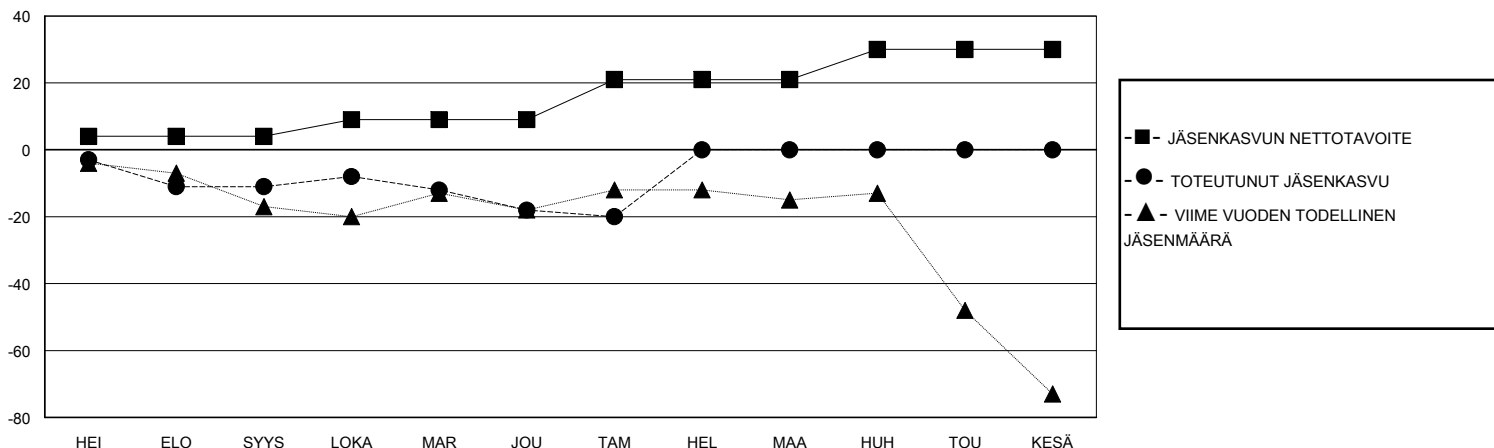

MONTHLY MEMBERSHIP PROGRESS REPORT

District 107 D

Results as of: 1/31/2024

GMT:

SIJAINTI FINLAND

GMT VAALIPIIRI

Klubit				jäsentä			
TULOKSET 2023-2024				TULOKSET 2023-2024			
NELJÄNNES	UUDEN KLUBIN TAVOITE	UUDET KLUBIT	LOPETETUT KLUBIT	NELJÄNNES	JÄSENKASVUN NETTOTAVOITE	TOTEUTUNUT JÄSENKASVU	POISTETUT JÄSENET (mukaan lukien siirrot)
HEI/ELO/SYYS	0	0	0	HEI/ELO/SYYS	4	12	20
LOKA/MAR/JOU	0	0	0	LOKA/MAR/JOU	5	20	27
TAM/HEL/MAA	1	0	0	TAM/HEL/MAA	12	12	13
HUH/TOU/KESÄ	0	0	0	HUH/TOU/KESÄ	9	0	0

TAVOITTEET JA UUDET KLUBIT, KUMULATIIVINEN

TAVOITTEET JA JÄSENET, KUMULATIIVINEN

LAKKAUTETUT KLUBIT: 0

19 CLUBS OF 54 LISÄNNY YHDEN TAI USEAMMAN UUTTA JÄSENTÄ

SUKUPUOLIJAKAUMA

MIES 1,046 (83.15%)
NAINEN 212 (16.85%)